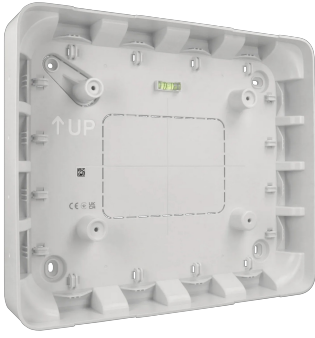

Caixa para instalação à superfície

EN54-GLANDBOX-W

MATERIAL E DIMENSÕES

Dimensões	263 x 223 x 40 mm
Material	Plástico ABS
Peso líquido	340 g
Peso com embalagem	510 g
Cor	Branco
Tamper	Sim

AMBIENTE

Temperatura de operação	-10 °C ~ 40 °C
Grau de protecção	IP20
Uso	Interior
Humidade máxima	75%

INFORMAÇÕES GERAIS

Tipo de suporte

Soporte de superfície